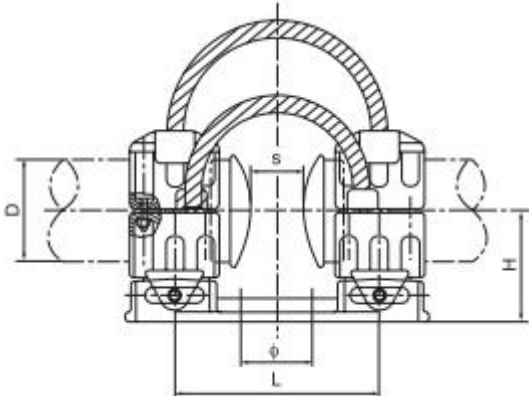

**Overview**

Materials :

Aluminum alloy A 356 / For castings / ASTM B 26 – 82b

**Parameter**

Catalog No.	Suitable Bus-bar (mm)	Dimension of Insulator	Dimensions (mm)			weight (kg)	
			D	L	H		
MGSZ-70	70			400	125		
MGSZ-80	80			400	130		
MGS7-90	190			420	130		
MGSZ-100	100			420	135		
MGSZ-120	120			460	145		
MGSZ-130	130			460	155		
MGS7.-150	150			480	160		
MGSZ-170	170			500	180		
MGSZ-200	200			200	520	210	
MGSZ-250	250			250	520	248	